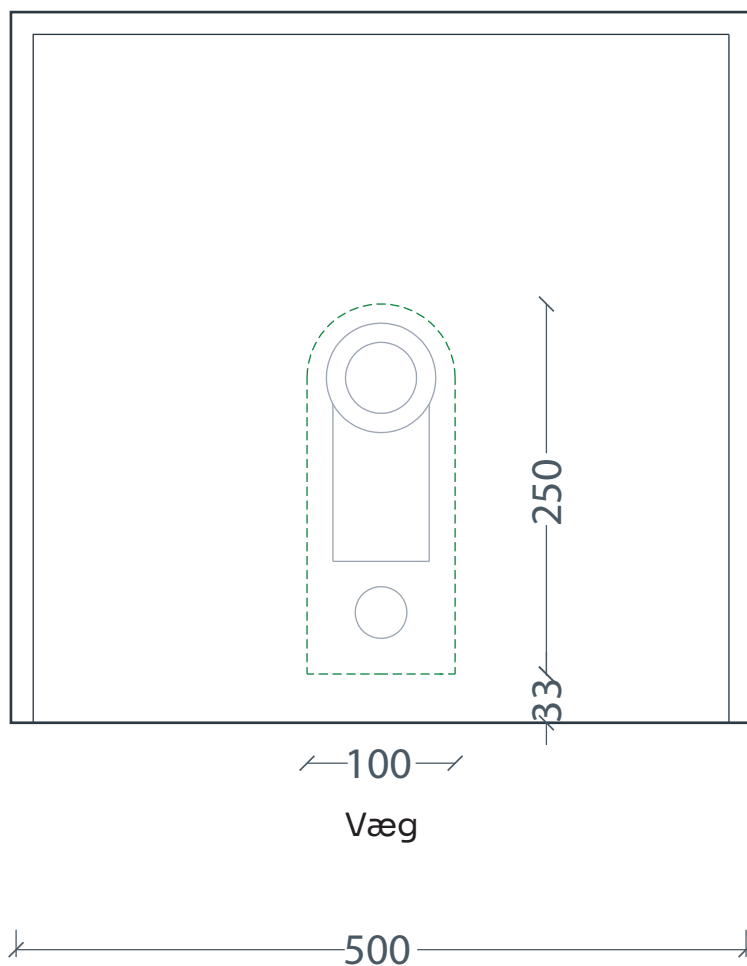

# Boxo 1010 Slim håndvask Udskæringsmål

Varenr.: 20110SL

VVS-nr.: 622702051

UDSKÆRINGSMÅL  
AUSSPARURNG  
CUTOUT

# LAVABO®

- Vask
- - - - - Anbefalet udskærings hul

Udskæringen skal på grund af tolerancer i produktionen,  
altid foretages ud fra den leverede vask.

Forbehold for ændringer - Angaben ohne gewähr - Subject to change