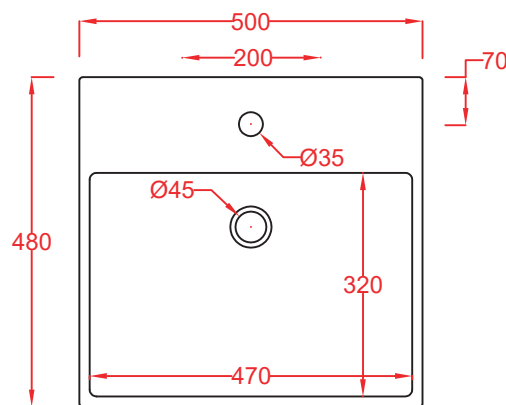

# Boxo 1010 Slim håndvask Udskæringsmål

Varenr.: 20110SL

VVS-nr.: 622702051

UDSKÆRINGSMÅL  
AUSSPARURNG  
CUTOUT

# LAVABO®

- Vask
- - - - - Anbefalet udskærings hul

Udskæringen skal på grund af tolerancer i produktionen,  
altid foretages ud fra den leverede vask.

Forbehold for ændringer - Angaben ohne gewähr - Subject to change